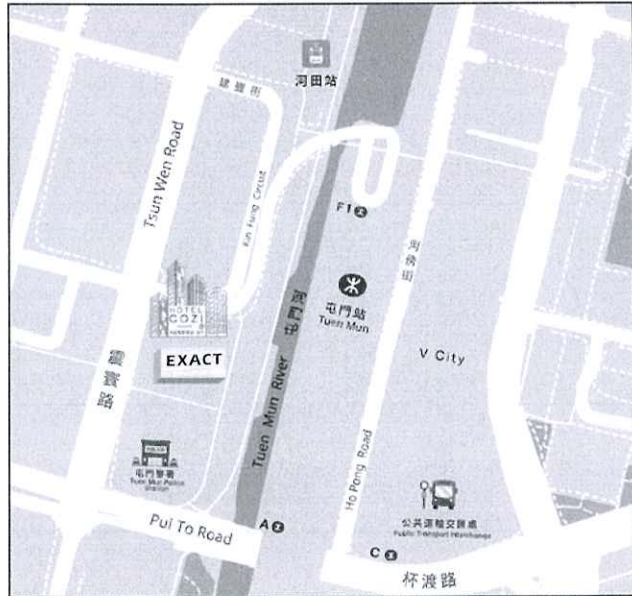

EXACT Medical Imaging & Endoscopy Centre (Tuen Mun)
精確醫學影像及內窺鏡中心 (屯門)

Shop 2C, G/F, Tuen Mun Hotel COZI Resort, 4 Kin Fung Circuit, Tuen Mun
新界屯門建豐街 4 號屯門悅品度假酒店 2C 號地舖

Mon. - Fri. 9:00 am - 1:30 pm & 2:30 pm - 6:00 pm
星期一至五 早上九時至下午一時半及下午二時半至六時正

Saturday 9:00 am - 1:30 pm
星期六 早上九時至下午一時半

Sunday & Public Holiday Closed
星期日及公眾假期 休息

⊗ Tuen Mun station
港鐵屯門站 F1 出口或 A 出口

🚆 Ho Tin Station
河田站輕鐵站

Tel: 2248 1268 Fax: 2243 3398

Exact Medical Website
精確醫療集團網頁