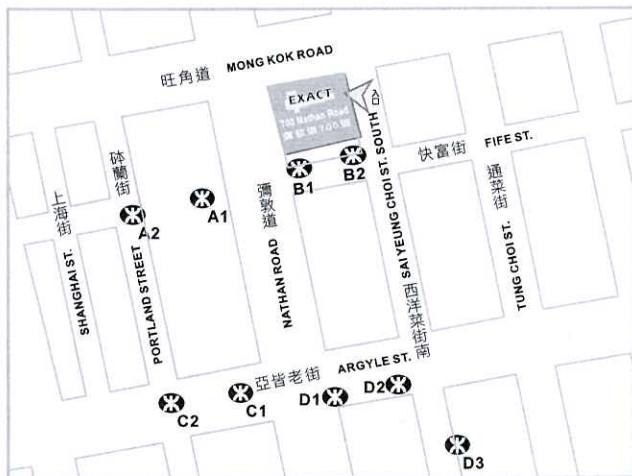

➤ **EXACT Endoscopy & Diagnostic Centre (TST)**
精確內視鏡及診斷中心 (尖沙咀)

Suite 510-513, 5/F, H.K. Pacific Centre, 28 Hankow Road
漢口道 28 號亞太中心 5 樓 510-513 室

Mon. - Fri. 9:00 am - 1:30 pm & 2:30 pm - 6:30 pm
星期一至五 早上九時至下午一時半及下午二時半至六時半

Saturday 9:00 am - 1:30 pm
星期六 早上九時至下午一時半

Sunday & Public Holiday Closed
星期日及公眾假期 休息

☎: 2721-9689 Fax: 2721-9687

➤ **EXACT Endoscopy & Diagnostic Centre (MK)**
精確內視鏡及診斷中心 (旺角)

Suite 1109-1110, 11/F., T.O.P., 700 Nathan Road
彌敦道 700 號 T.O.P 11 樓 1109-1110 室
(乘搭扶手電梯上 3 樓再轉乘電梯上 11 樓)

Shop 2C, G/F, Tuen Mun Hotel COZI Resort, 4 Kin Fung Circuit, Tuen Mun
新界屯門建豐街 4 號屯門悅品度假酒店 2C 號地舖

Mon. - Fri. 9:00 am - 1:30 pm & 2:30 pm - 6:00 pm
星期一至五 早上九時至下午一時半及下午二時半至六時正

Saturday 9:00 am - 1:30 pm
星期六 早上九時至下午一時半

Sunday & Public Holiday Closed
星期日及公眾假期 休息

⊗ Tuen Mun station
港鐵屯門站 F1 出口或 A 出口

🚆 Ho Tin Station
河田站輕鐵站

Tel: 2248 1268 Fax: 2243 3398

Exact Medical Website
精確醫療集團網頁